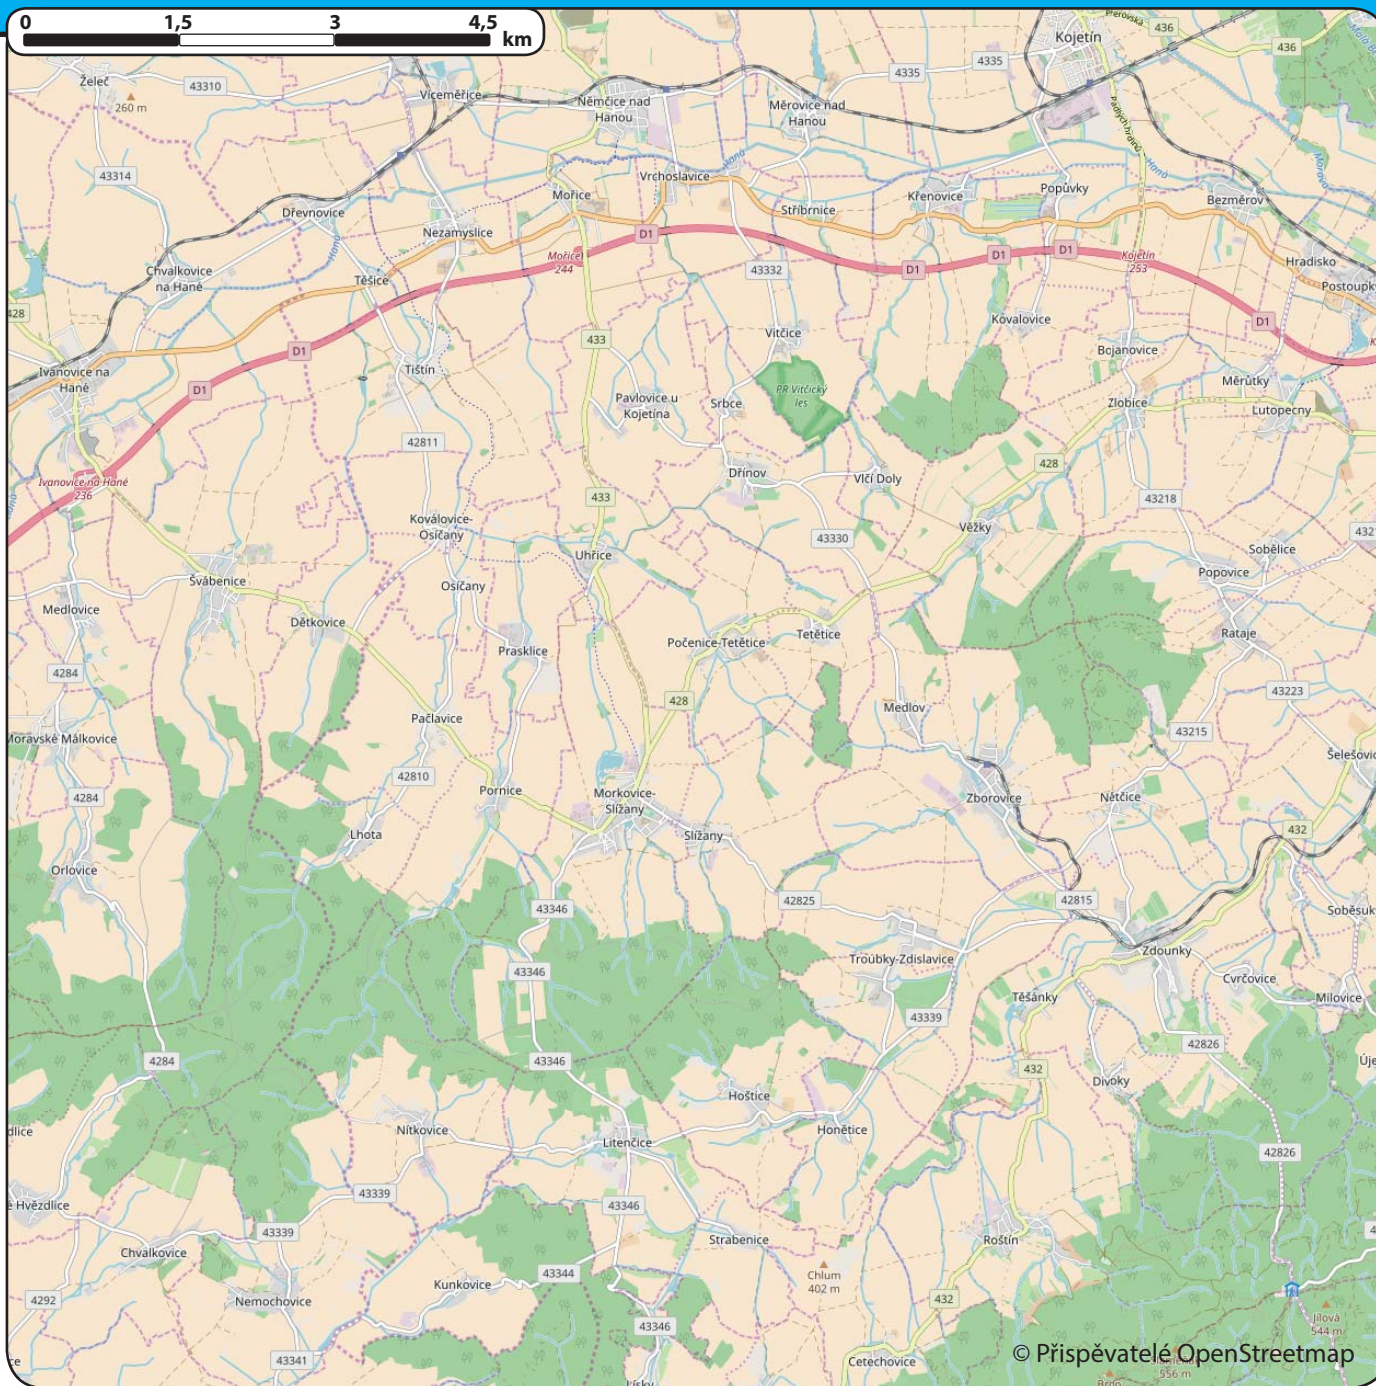

sobota
26. května 2018

Projížďka na bicyklech obcemi
Mikroregionu Morkovsko
aneb rodinný výlet na kolech
za poznáním pohostinnosti
a známých i neznámých
krás našeho kraje

Jméno a příjmení:.....

Bydliště:

místo pro razítka

| | |
|-------------------|-----------|
| Bojanovice | Dřínov |
| Hoštice | Kunkovice |
| Lhota u Pačlavic | Litenčice |
| Lutopecny | Měřůtky |
| Morkovice-Slížany | Nítkovice |
| Pačlavice | Počenice |
| Pornice | Prasklice |
| Strabenice | Tetětice |
| Uhřice | Věžky |
| Vlčí Doly | Zlobice |